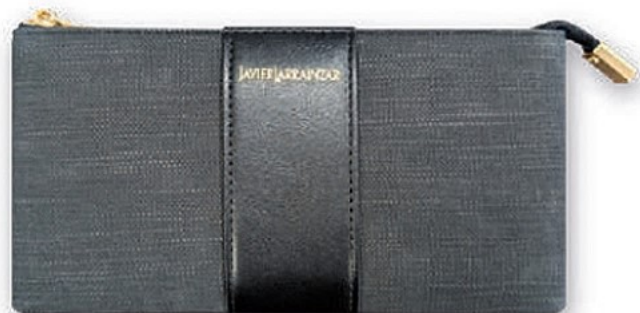

**JL16571**

COLORES: BURDEOS, NEGRO  
MEDIDAS: 29 X 16 X 10 CM

**JL16630-P4**

COLORES: NEGRO, BEIGE, VERDE, ROSA  
MEDIDAS: 13 X 9,5 CM

**JL16633-P4**

COLORES: GRIS, BEIGE, MARRÓN, CUERO  
MEDIDAS: 12,5 X 9 CM

**JL16632-P4**

COLORES: NEGRO, BEIGE, MARRÓN, CUERO  
MEDIDAS: 12,5 X 9 CM

**JL16674-P4**  
COLORES: NEGRO, BEIGE, BURDEOS, VERDE  
MEDIDAS: 19 X 10 CM  
INCLUYE CORREA

**JL16673-P4**

COLORES: BURDEOS, MARRÓN, NEGRO, CAMEL  
MEDIDAS: 12 X 9 CM