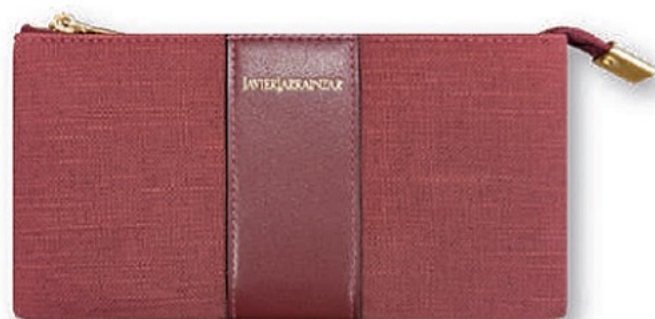

**JL16571**

COLORES: BURDEOS, NEGRO  
MEDIDAS: 29 X 16 X 10 CM

**JL16630-P4**

COLORES: NEGRO, BEIGE, VERDE, ROSA  
MEDIDAS: 13 X 9,5 CM

**JL16633-P4**

COLORES: GRIS, BEIGE, MARRÓN, CUERO  
MEDIDAS: 12,5 X 9 CM

**JL16632-P4**

COLORES: NEGRO, BEIGE, MARRÓN, CUERO  
MEDIDAS: 12,5 X 9 CM

**JL16674-P4**  
COLORES: NEGRO, BEIGE, BURDEOS, VERDE  
MEDIDAS: 19 X 10 CM  
INCLUYE CORREA

**JL16673-P4**

COLORES: BURDEOS, MARRÓN, NEGRO, CAMEL  
MEDIDAS: 12 X 9 CM